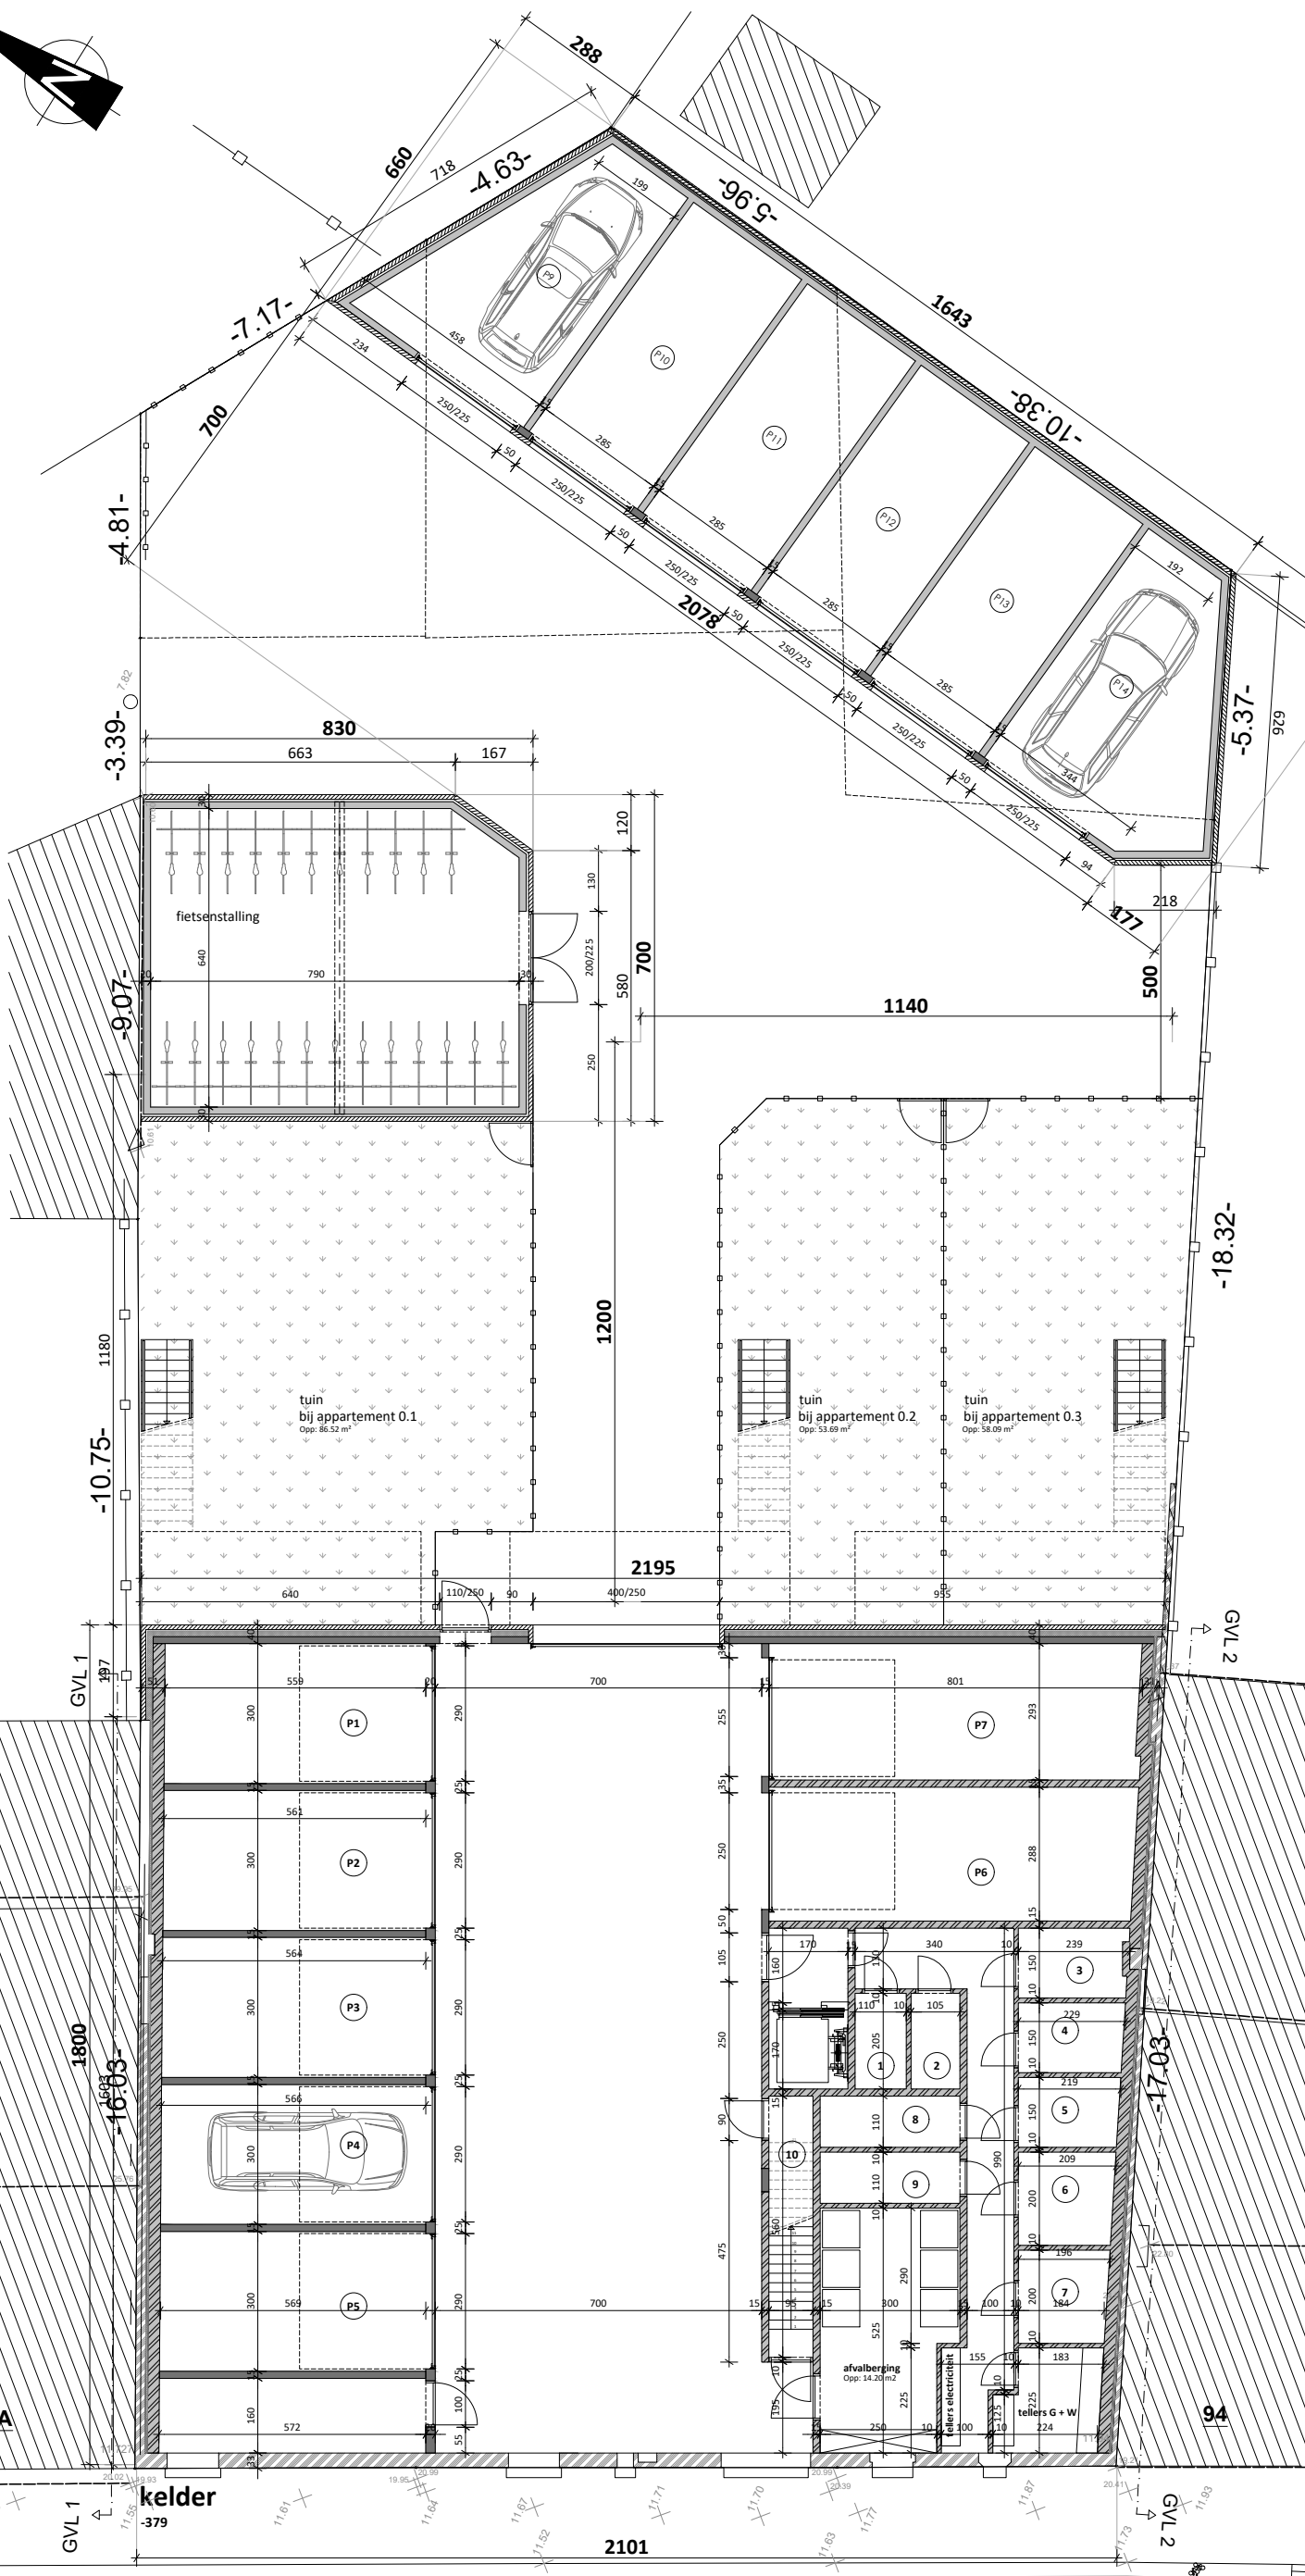

schaal 1/150

garages / bergingen
schaal 1/150

appartementengebouw Deinze
ligging : Guido Gezellelaan 88-90-92

opdrachtgever : Aeverone bvba
Schoolstraat 1A
9820 Bottelare
tel. 0473/52.34.42
email hans@4-ever-one.be