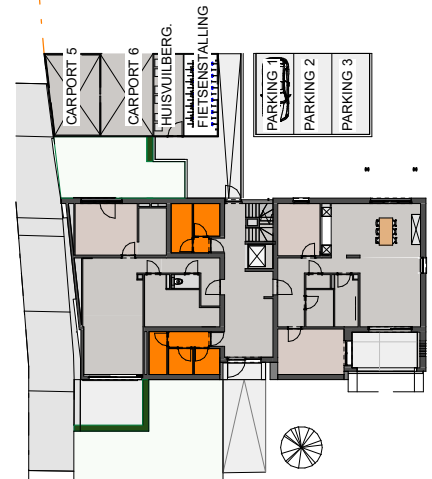

Bruto oppervlakte:
appartement: 104.48m²
oppervlakte terras: 11,41m²+6.7m²
Aantal slaapkamers: 2

- 1. keuken
- 2. eethoek
- 3. zithoek
- 4. slaapkamer 1
- 5. slaapkamer 2
- 6. badkamer
- 7. wc
- 8. berging
- 9. hall
- 10. terras

APPARTEMENT 101
1/100