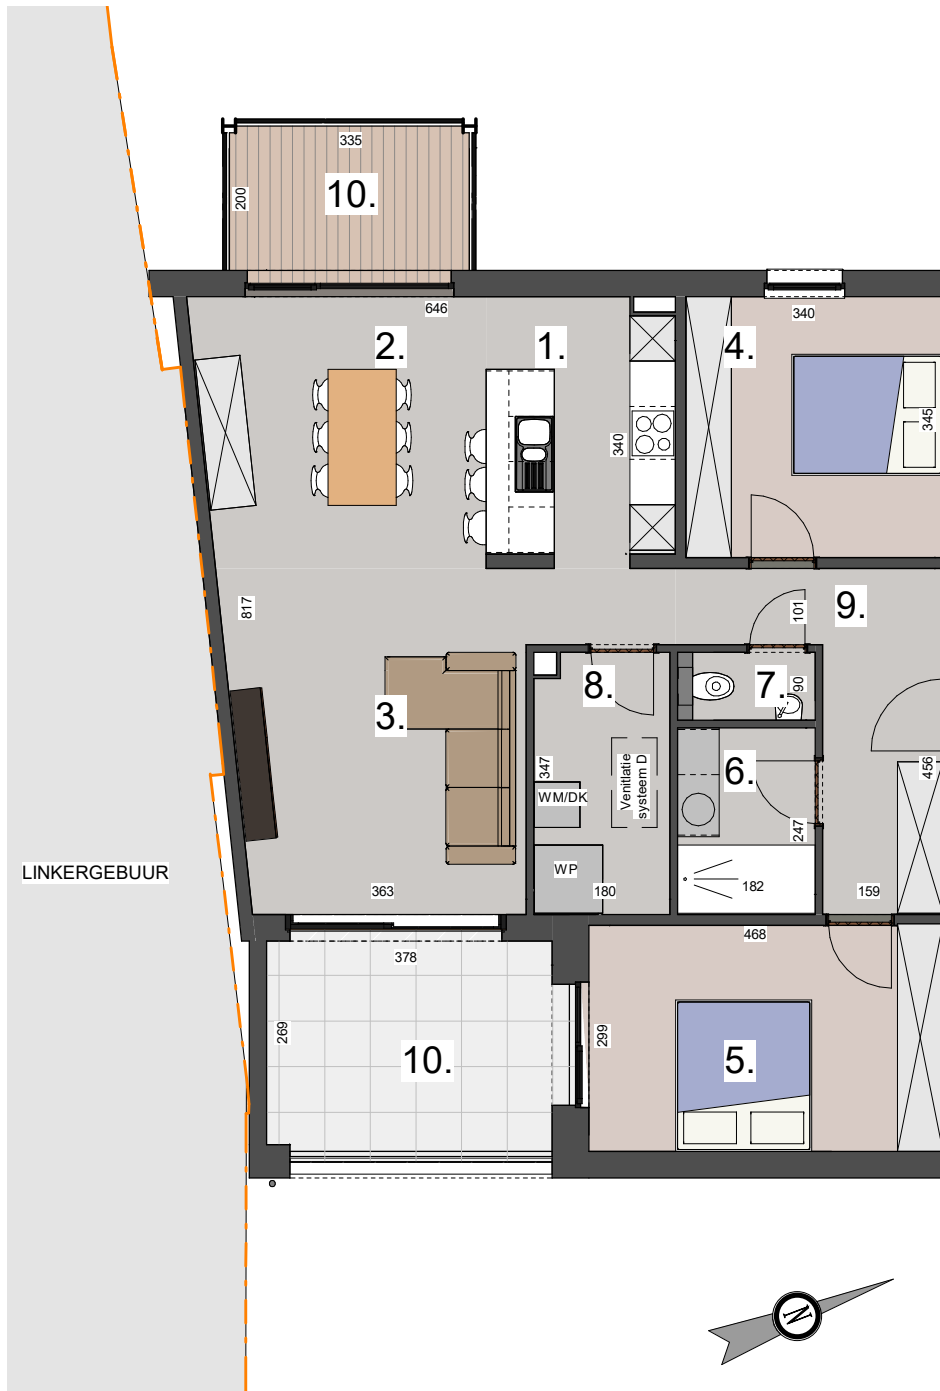

Bruto oppervlakte:
appartement: 104.48m²
oppervlakte terras: 11,41m²+6.7m²
Aantal slaapkamers: 2

- 1. keuken
- 2. eethoek
- 3. zithoek
- 4. slaapkamer 1
- 5. slaapkamer 2
- 6. badkamer
- 7. wc
- 8. berging
- 9. hall
- 10. terras

APPARTEMENT 101
1/100