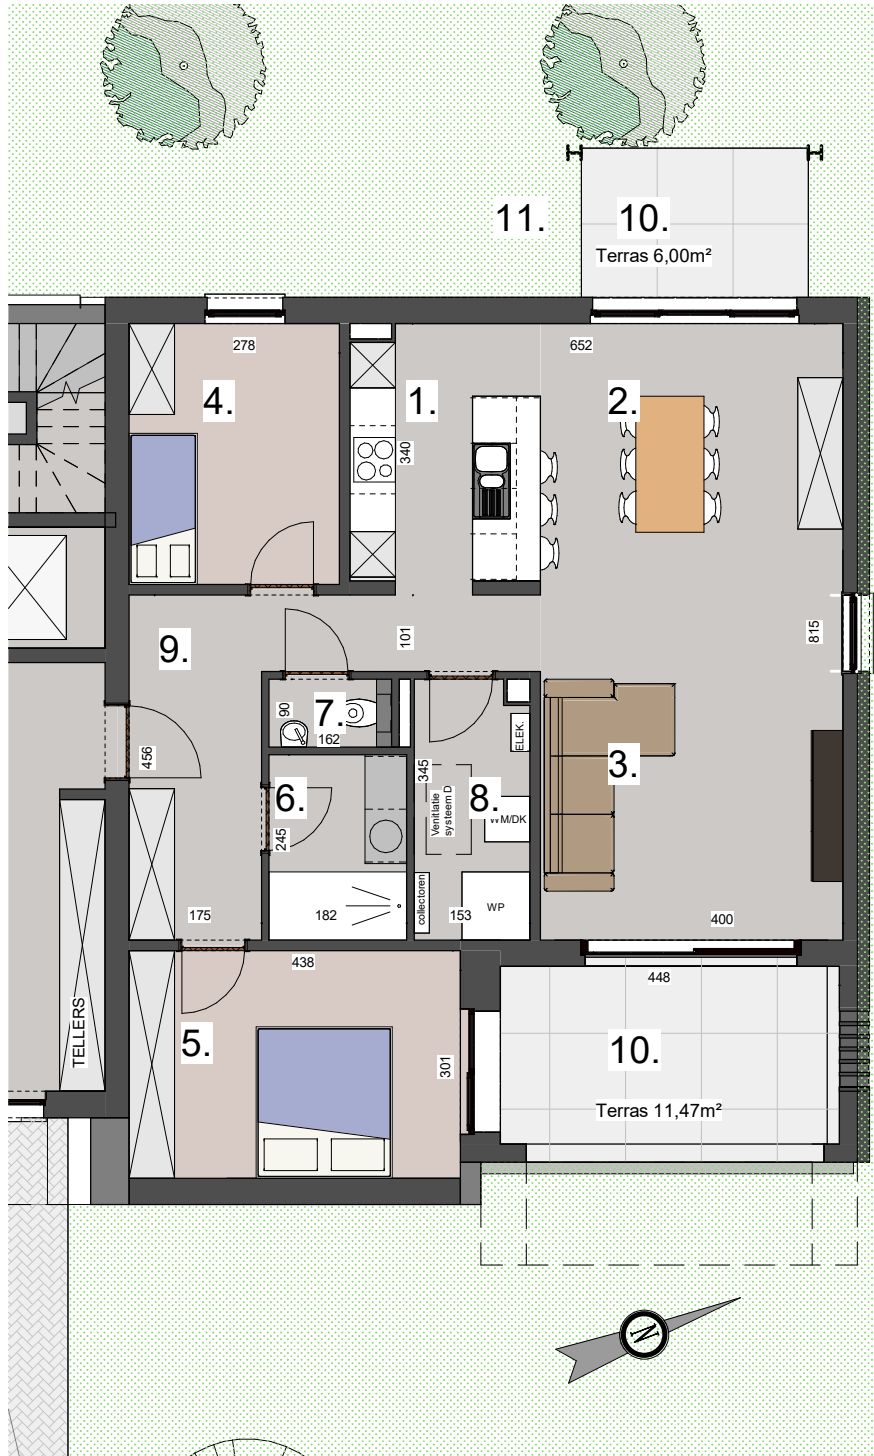

Bruto oppervlakte:
appartement: 104,50m²
oppervlakte terras: 11,47 + 6m²
Aantal slaapkamers: 2

0496-55 24 89

1. keuken
2. eethoek
3. zithoek
4. slaapkamer 1
5. slaapkamer 2
6. badkamer
7. wc
8. berging
9. hall
10. terras
11. tuin

APPARTEMENT 002
1/100

Tineke Van Roey
VASTGOED

tel: 0496 31 83 51

De plannen en maatvoering zijn indicatief.
Wijzigingen tijdens de uitvoering zijn mogelijk.
Er kunnen geen rechten aan de tekening worden ontleend.
Keuken en meubilair zijn illustratief.