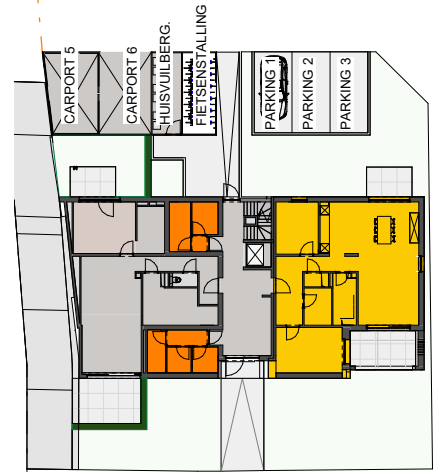

Bruto oppervlakte:
appartement: 104,50m²
oppervlakte terras: 11,47 + 6m²
Aantal slaapkamers: 2

0496-55 24 89

1. keuken
2. eethoek
3. zithoek
4. slaapkamer 1
5. slaapkamer 2
6. badkamer
7. wc
8. berging
9. hall
10. terras
11. tuin

APPARTEMENT 002
1/100

Tineke Van Roey
VASTGOED

tel: 0496 31 83 51

De plannen en maatvoering zijn indicatief.
Wijzigingen tijdens de uitvoering zijn mogelijk.
Er kunnen geen rechten aan de tekening worden ontleend.
Keuken en meubilair zijn illustratief.