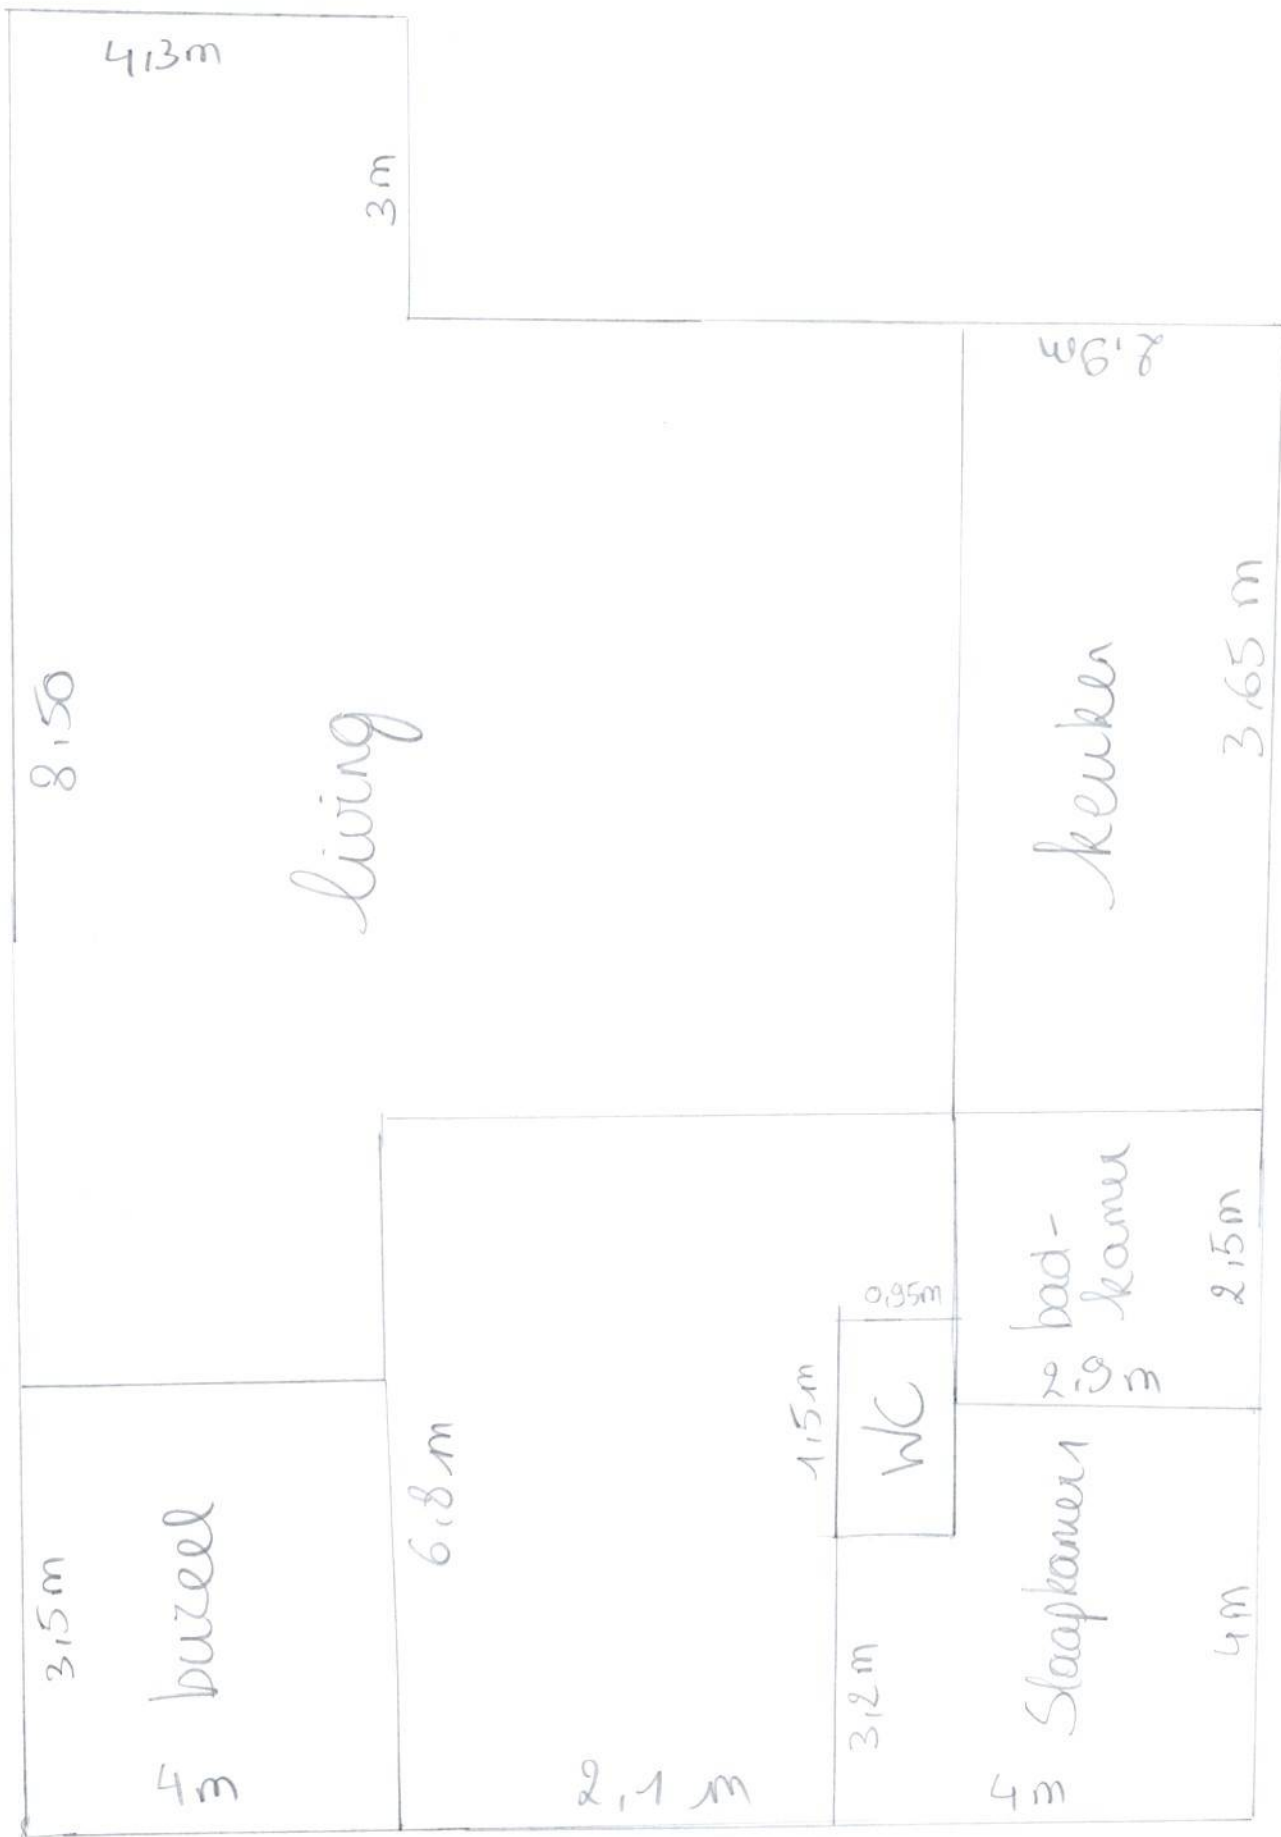

14,5 m

Garage

kelder

3,65 m

4 m

2,1 m

4 m

KELDER

# GELIJKVLOERS

ZOLDER