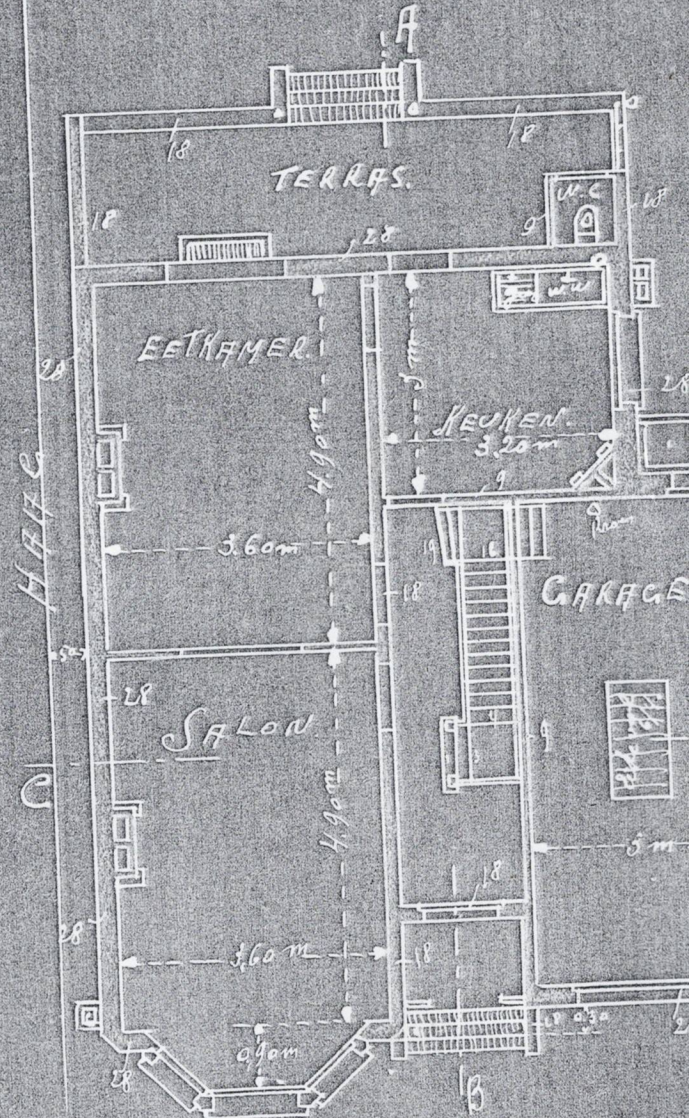

ACHTERGEVEL

VOORGEVEL

VELDERPLAN

GELIJKLOERS.

RECHTSCHIE ZYGEVEL.

Liggina.

VERDIEP.

ONTWERP TOT HET B
 VAN EEN LAND HUIS
 EENEN GROND GELEG
 ONS MORTEL STRAAT. (ongev
 TE HOUDE. VOOR REKEN
 VAN M^r. LUYZEN. WON
 GRETRU STRAAT N^o 31
 DEURNE-ZUID -14 APR
 DE BOUWMEESTER - DE EIGEN
 (B. de Vries)
 Em. de Vries