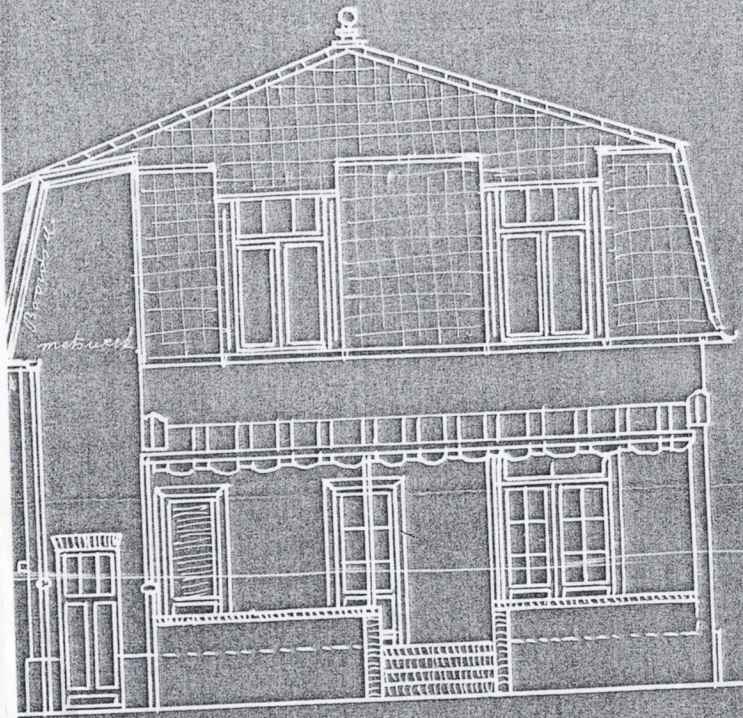

ACHTERGEVEL

VOORGEVEL

VELDERPLAN

GELIJKLOERS.

RECHTSCHIE ZYGEVEL.

Liggina.

VERDIEP.

ONTWERP TOT HET B
 VAN EEN LAND HUIS
 EENEN GROND GELEG
 ONS MORTEL STRAAT. (ongev
 TE HOUDE. VOOR REKEN
 VAN M^r. LUYZEN. WON
 GRETRU STRAAT N^o 31
 DEURNE-ZUID -14 APR
 DE BOUWMEESTER - DE EIGEN
 (B. de Vries)
 Em. de Vries