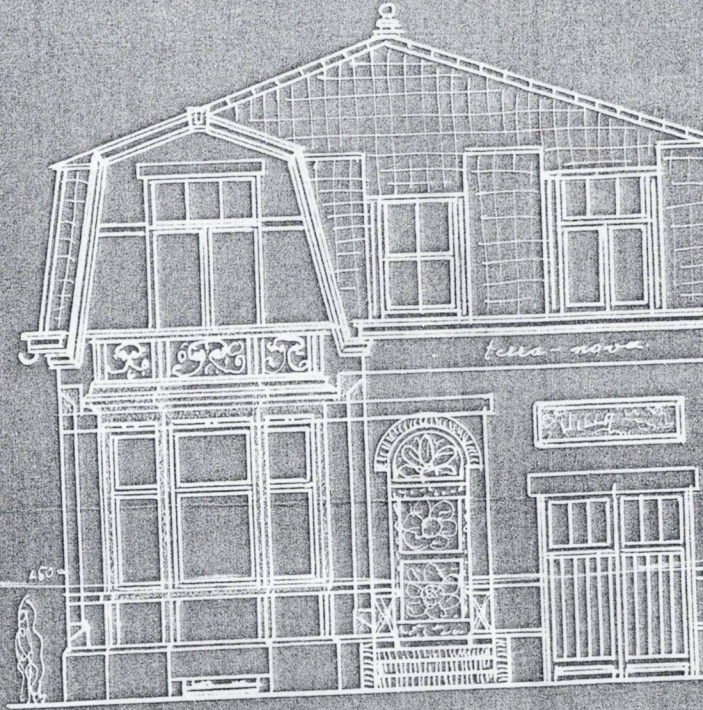

ACHTERGEVEL

VOORGEVEL

VELDERPLAN

GELIJKLOERS.

RECHTSCHIE ZYGEVEL.

Liggina.

VERDIEP.

ONTWERP TOT HET B
 VAN EEN LAND HUIS
 EENEN GROND GELEG
 ONS MORTEL STRAAT. (ongev
 TE HOUDE. VOOR REKEN
 VAN M^r. LUYZEN. WON
 GRETRU STRAAT N^o 31
 DEURNE-ZUID -14 APR
 DE BOUWMEESTER - DE EIGEN
 (B. de Vries)
 Em. de Vries