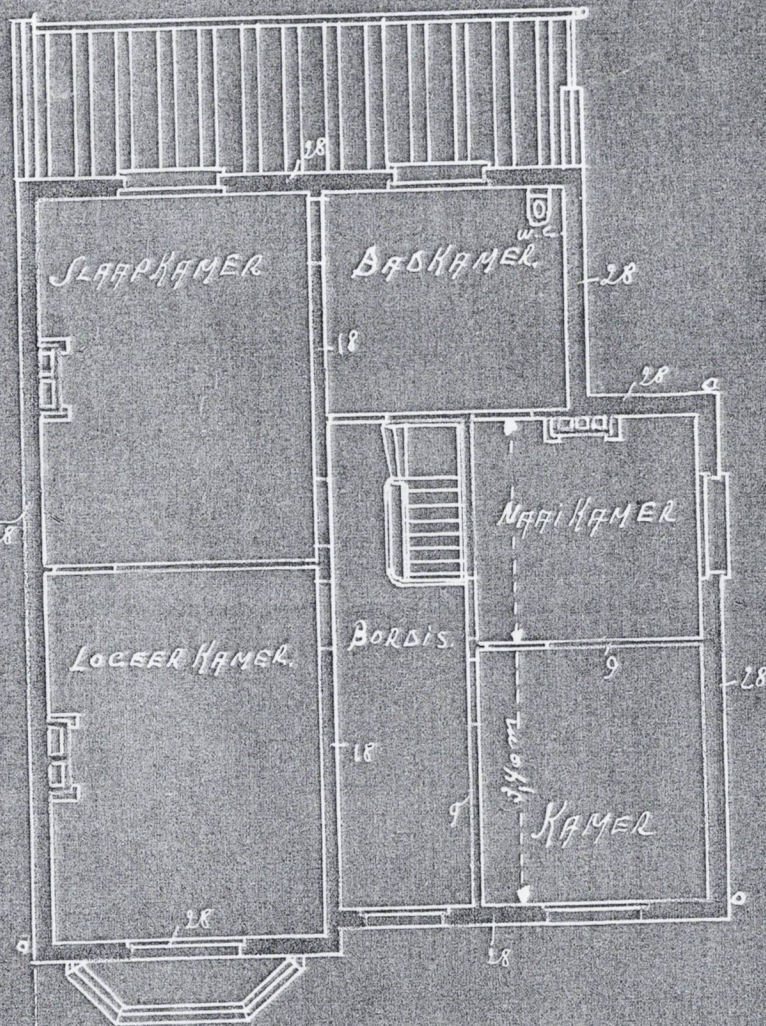

ACHTERGEVEL

VOORGEVEL

VELDERPLAN

GELIJKLOERS.

RECHTSCHIE ZYGEVEL.

Liggina.

VERDIEP.

ONTWERP TOT HET B
 VAN EEN LAND HUIS
 EENEN GROND GELEG
 ONS MORTEL STRAAT. (ongev
 TE HOUDE. VOOR REKEN
 VAN M^r. LUYZEN. WON
 GRETRU STRAAT N^o 31
 DEURNE-ZUID -14 APR
 DE BOUWMEESTER - DE EIGEN
 (B. de Vries)
 Em. de Vries