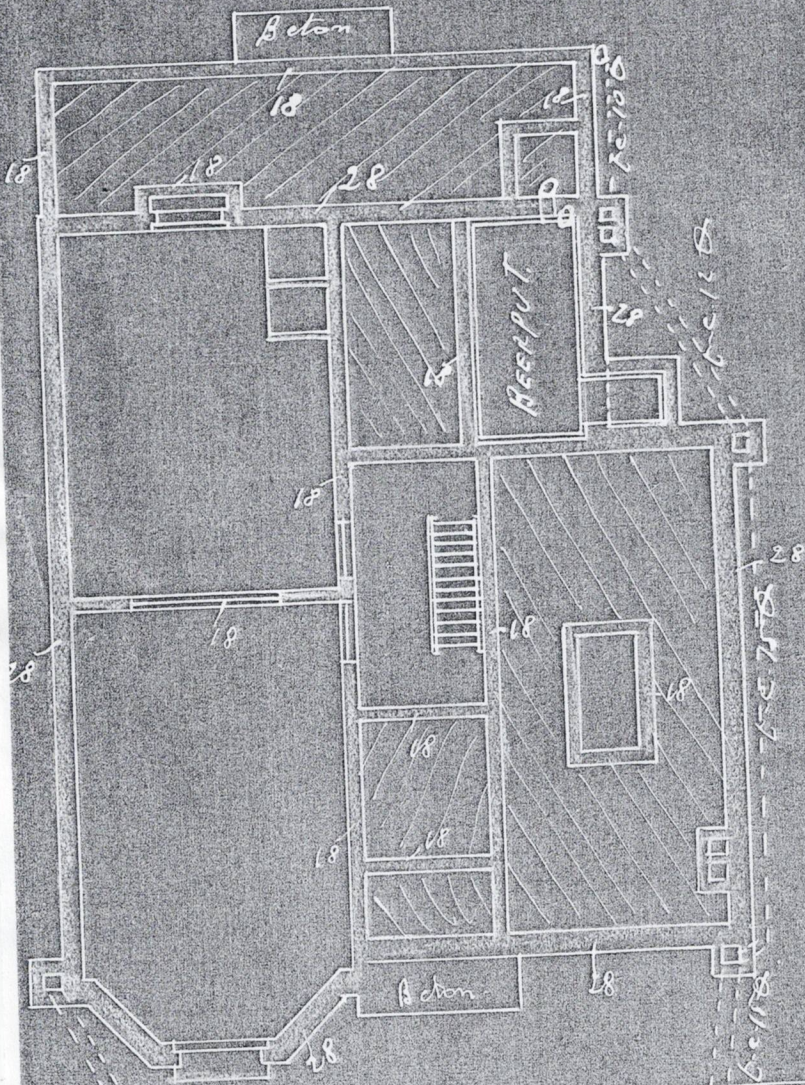

ACHTERGEVEL

VOORGEVEL

VELDERPLAN

GELIJKLOERS.

RECHTSCHIE ZYGEVEL.

Liggina.

VERDIEP.

ONTWERP TOT HET B
 VAN EEN LAND HUIS
 EENEN GROND GELEG
 ONS MORTEL STRAAT. (ongev
 TE HOUDE. VOOR REKEN
 VAN M^r. LUYZEN. WON
 GRETRU STRAAT N^o 31
 DEURNE-ZUID -14 APR
 DE BOUWMEESTER - DE EIGEN
 (B. de Vries)
 Em. de Vries