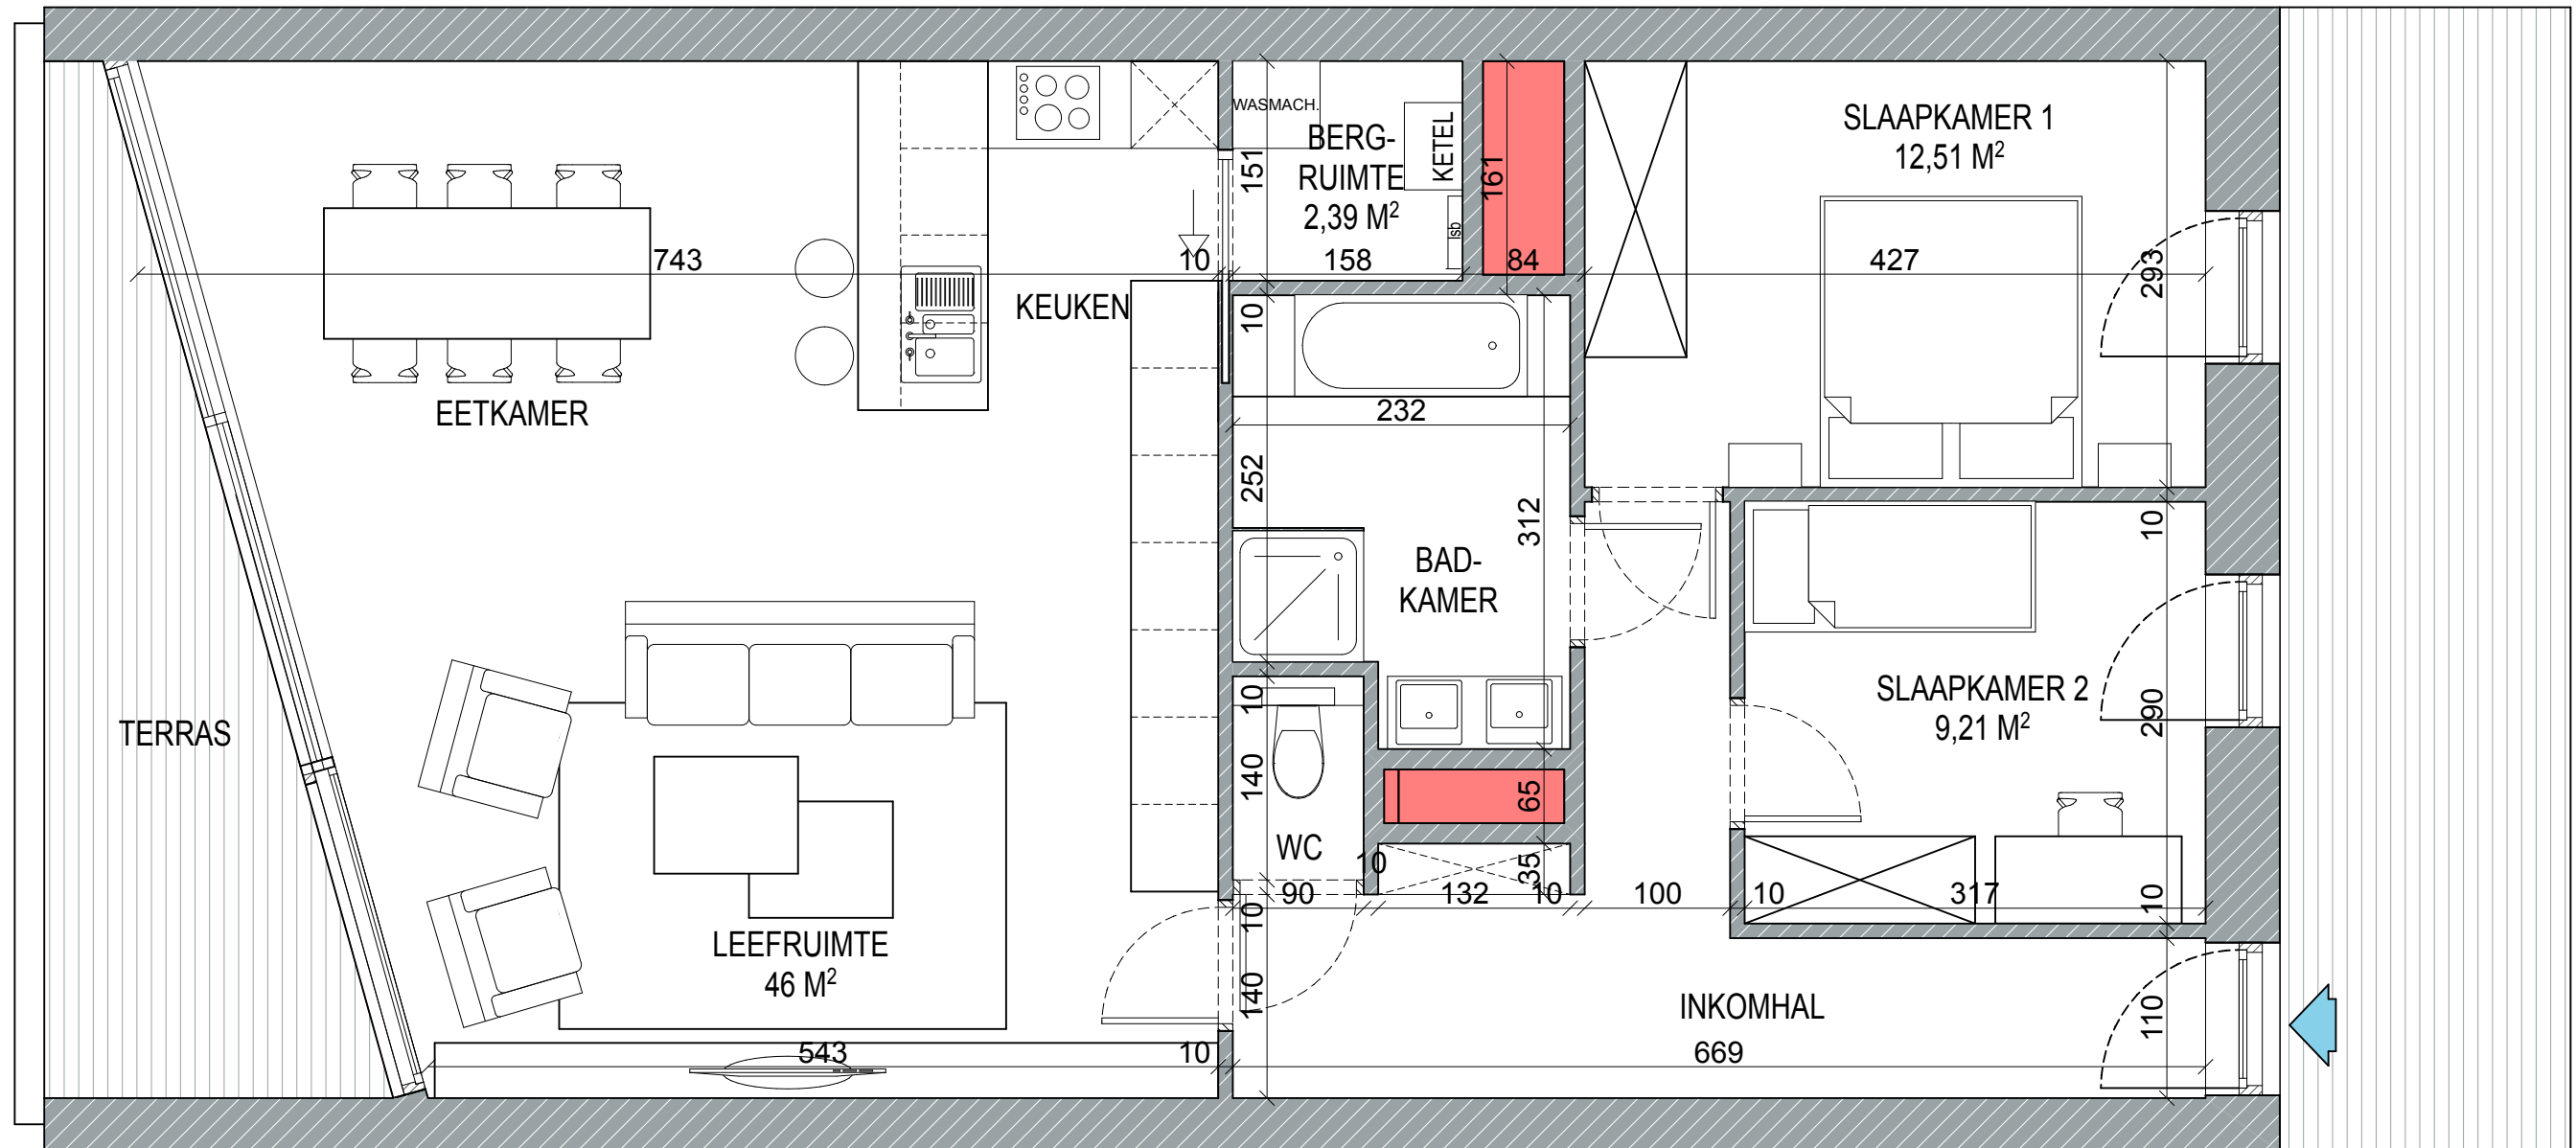

GINDERALE

APPARTEMENT INFO

Kamers: 2
Oppervl.: 104 M²
Terras: 11,4 M²

TYPEAPPARTEMENT x.06

Schaal: 1/50

Alle maten zijn approximatief en onderhevig aan afwijkingen ontstaan tijdens de bouw. De plannen kunnen licht variëren van nivo tot nivo.
De bouwheer behoudt zich het recht aanpassingen te maken conform lastenboek.