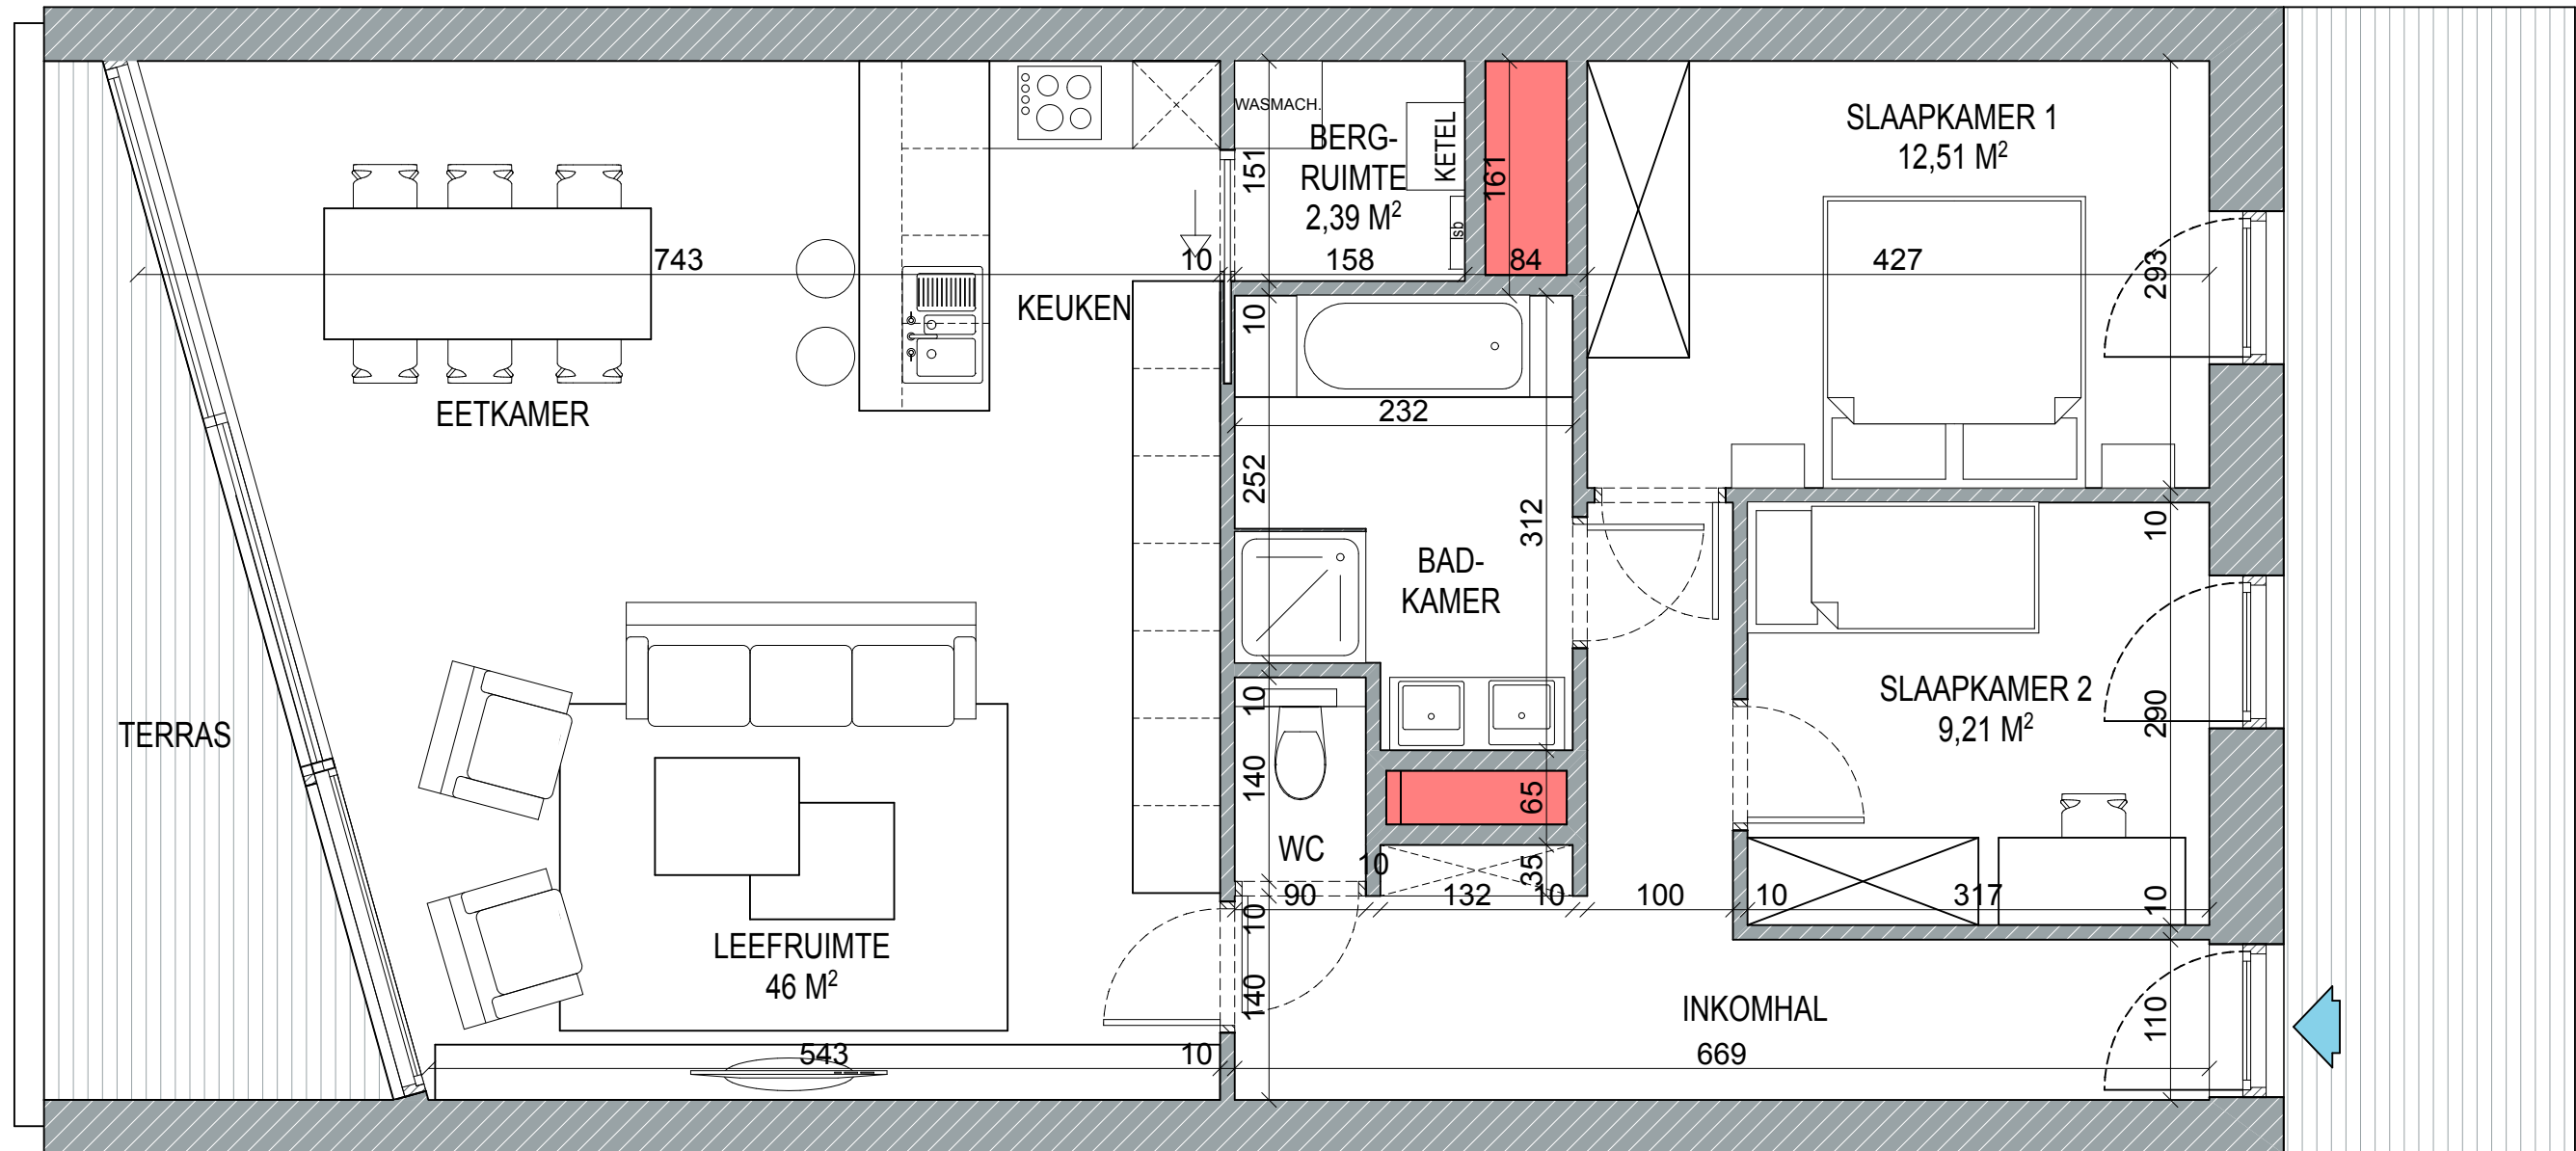

GINDERALE

APPARTEMENT INFO

Kamers: 2
Oppervl.: 104 M²
Terras: 11,4 M²

TYPEAPPARTEMENT x.07

Schaal: 1/50

Alle maten zijn approximatief en onderhevig aan afwijkingen ontstaan tijdens de bouw. De plannen kunnen licht varieren van nivo tot nivo.
De bouwheer behoudt zich het recht aanpassingen te maken conform lastenboek.