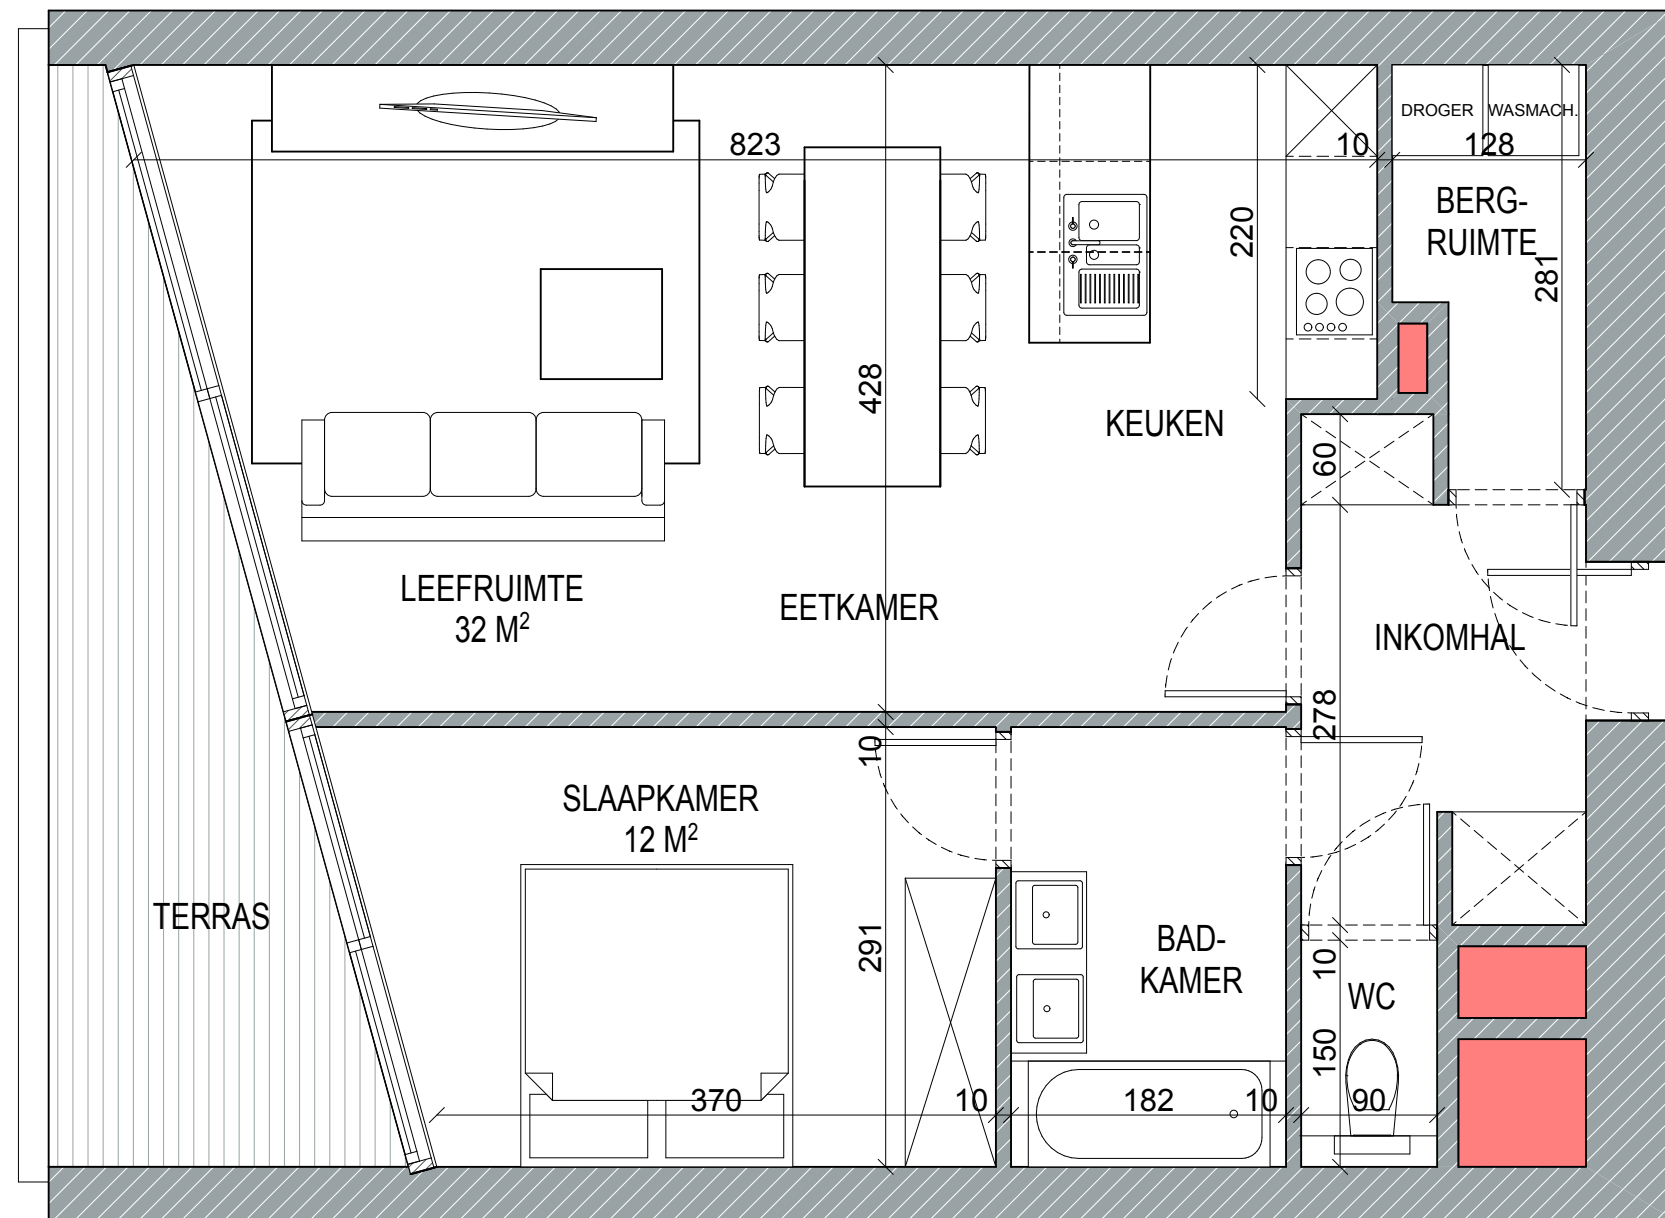

APPARTEMENT INFO

Kamers: 2
 Oppervl.: 70,6 M²
 Terras: 11,7 M²

TYPEAPPARTEMENT x.09

Schaal: 1/50

Alle maten zijn approximatief en onderhevig aan afwijkingen ontstaan tijdens de bouw. De plannen kunnen licht variëren van nivo tot nivo.
 De bouwheer behoudt zich het recht aanpassingen te maken conform lastenboek.