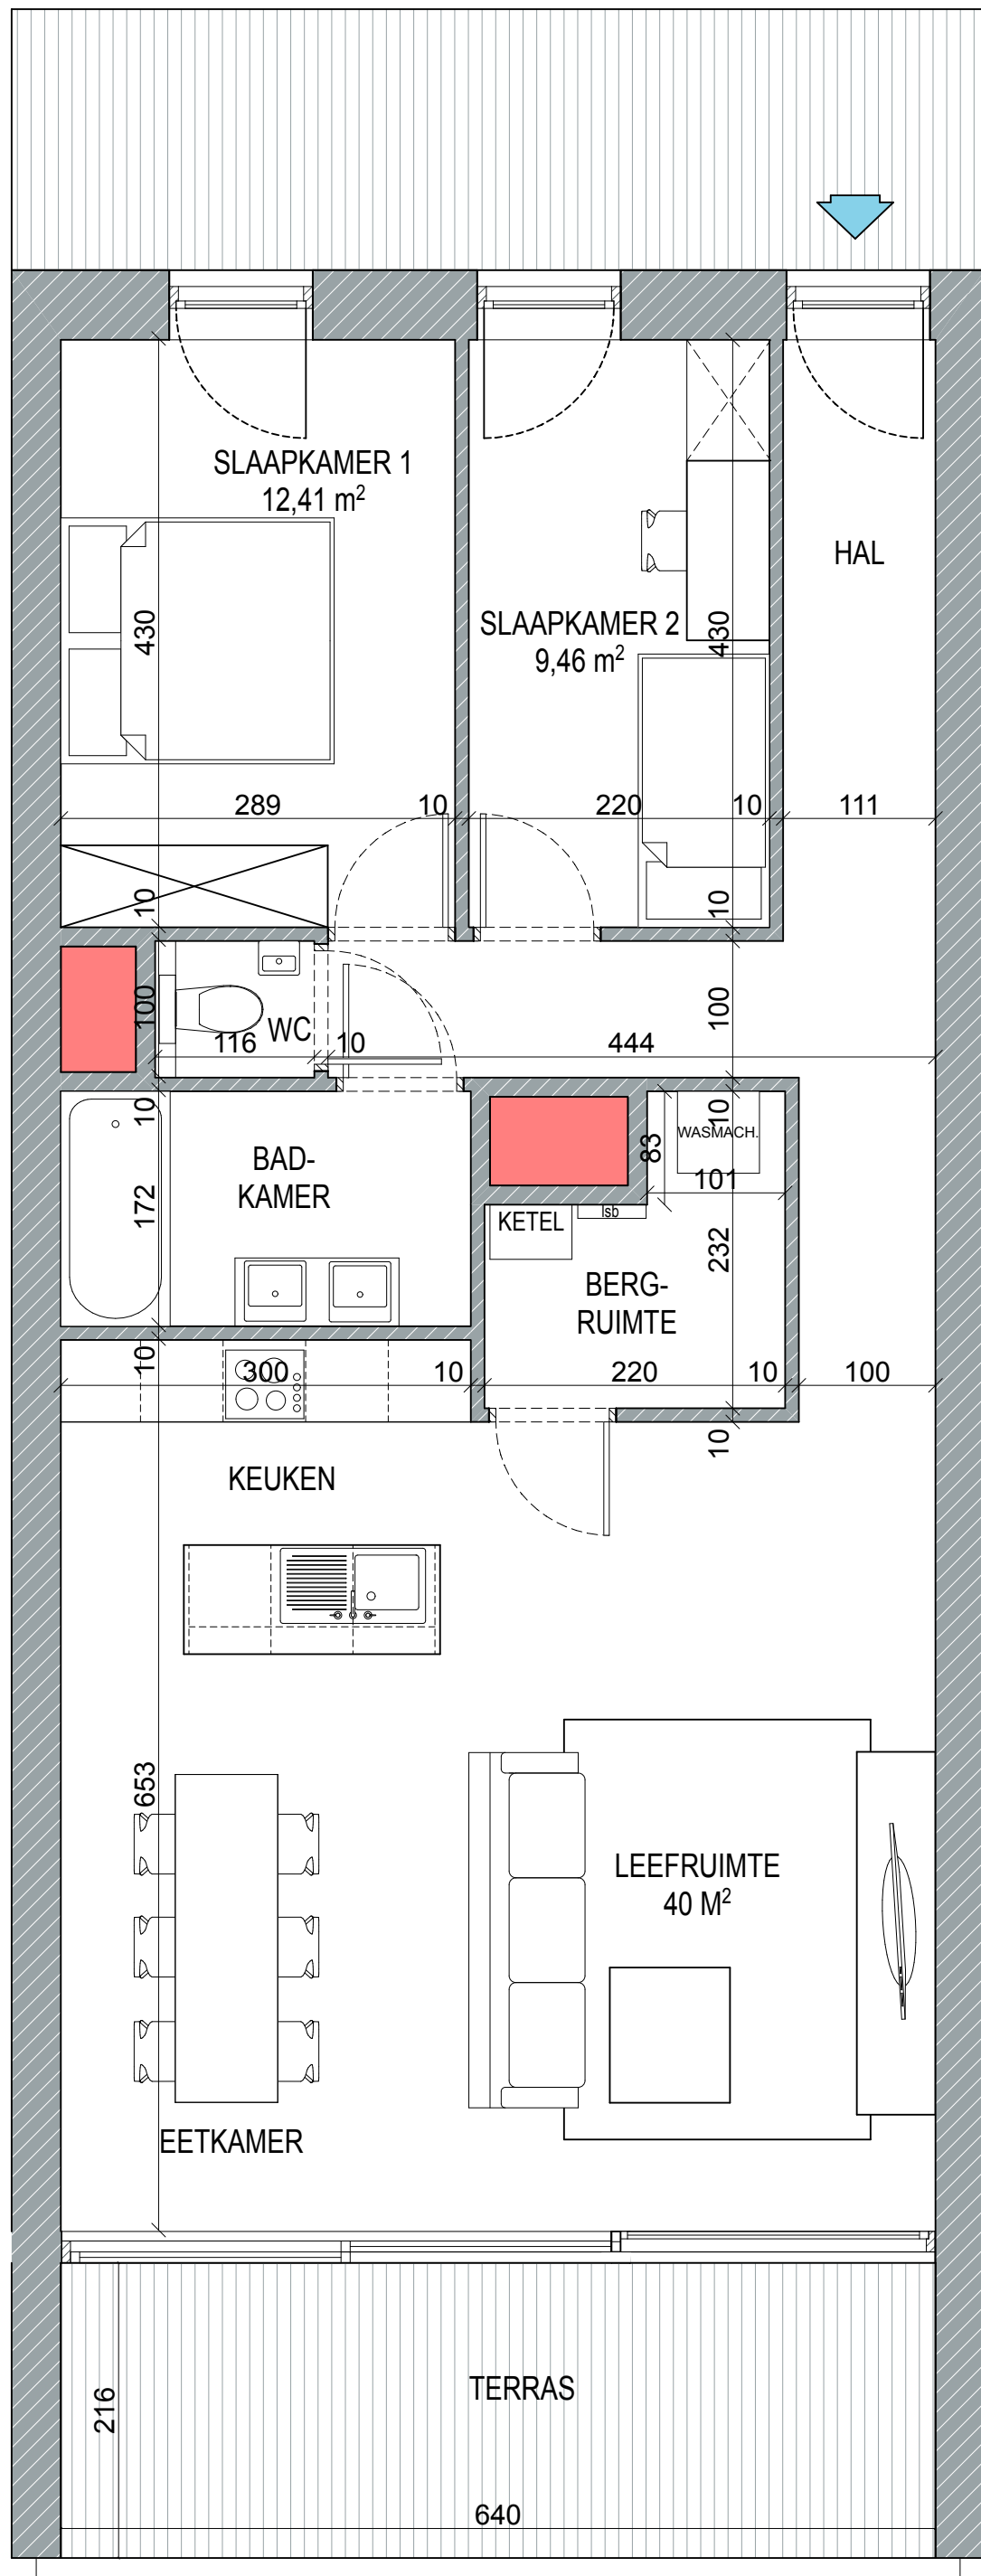

TYPEAPPARTEMENT x.01

Schaal: 1/50

GINDERALE

APPARTEMENT INFO

Kamers: 2
Oppervl.: 98,1 M²
Terras: 15,4 M²

Alle maten zijn approximatief en onderhevig aan afwijkingen ontstaan tijdens de bouw. De plannen kunnen licht variëren van nivo tot nivo.
De bouwheer behoudt zich het recht aanpassingen te maken conform lastenboek.