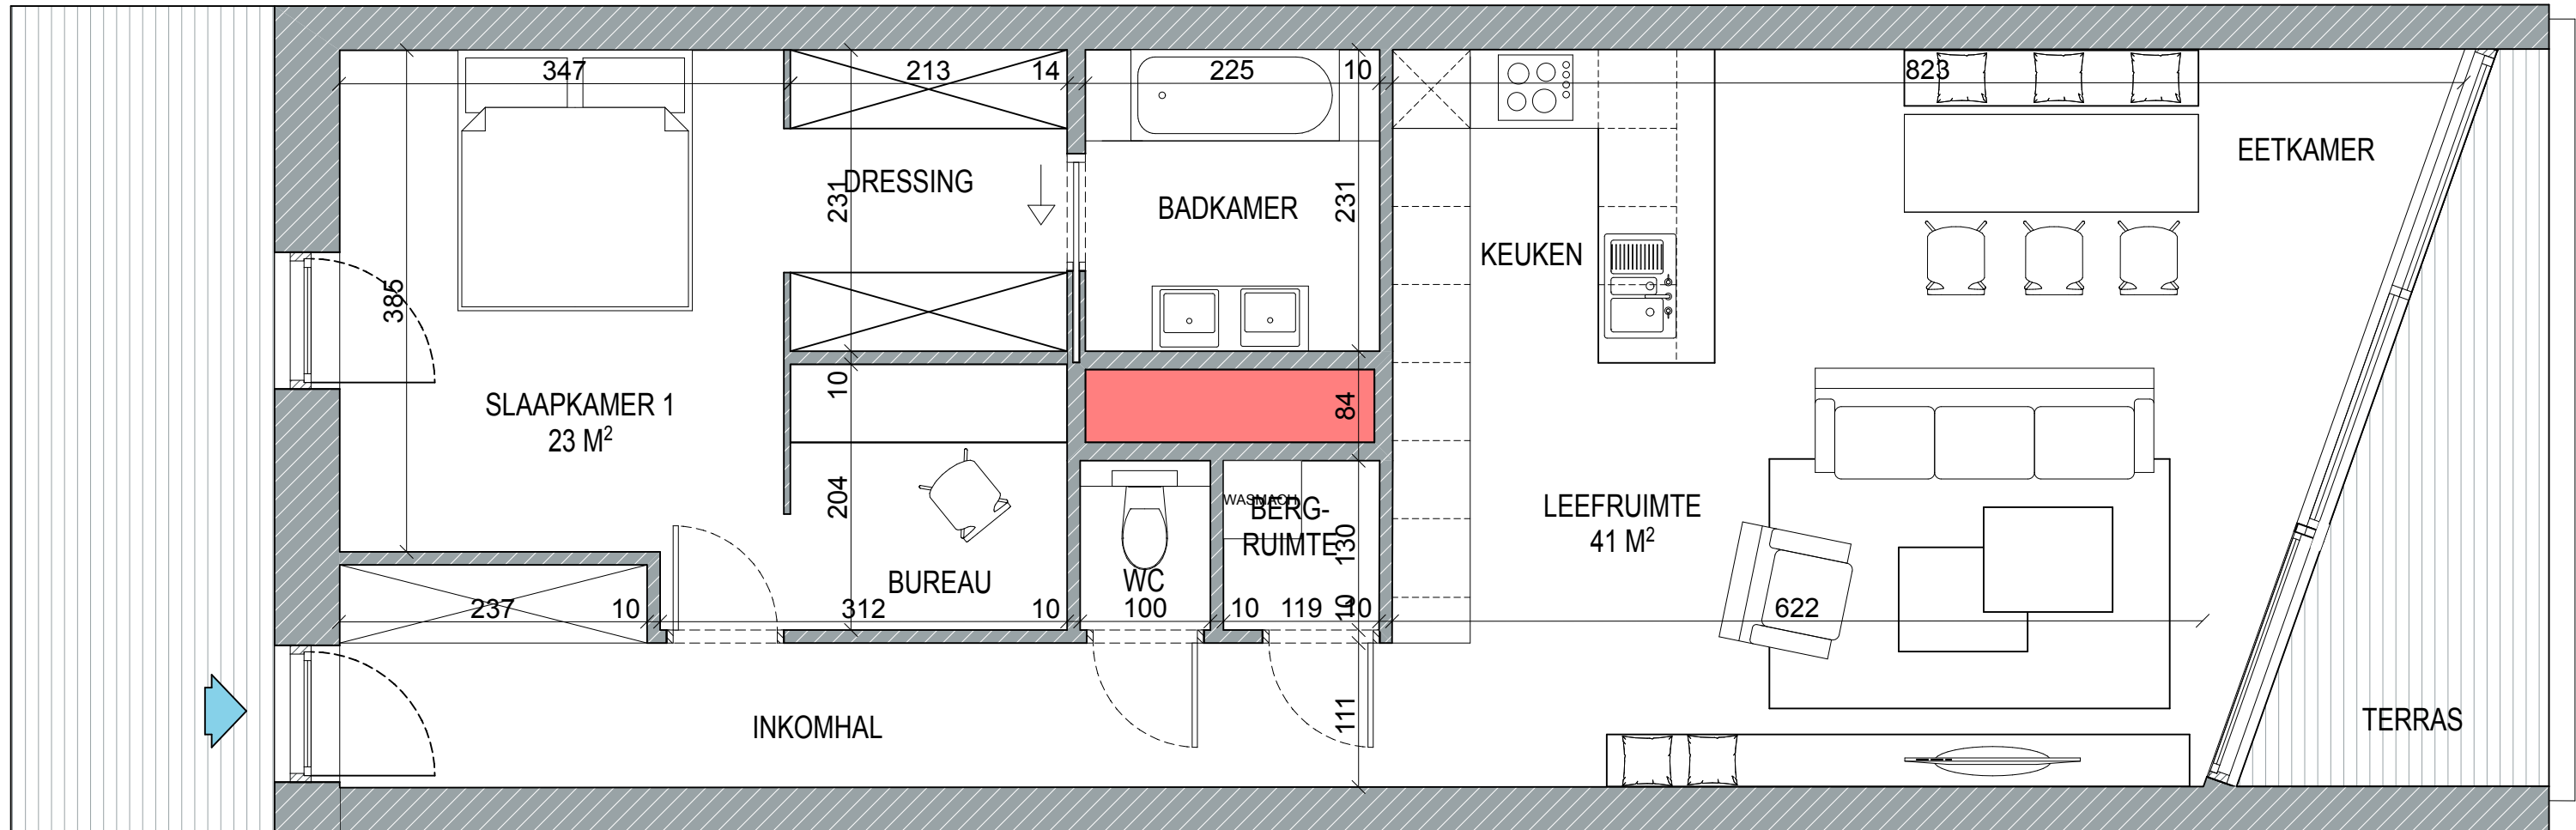

APPARTEMENT INFO

Kamers: 2
 Oppervl.: 97 M²
 Terras: 9,1 M²

TYPE APPARTEMENT x.17

Schaal: 1/50

Alle maten zijn approximatief en onderhevig aan afwijkingen ontstaan tijdens de bouw. De plannen kunnen licht variëren van nivo tot nivo. De bouwheer behoudt zich het recht aanpassingen te maken conform lastenboek.